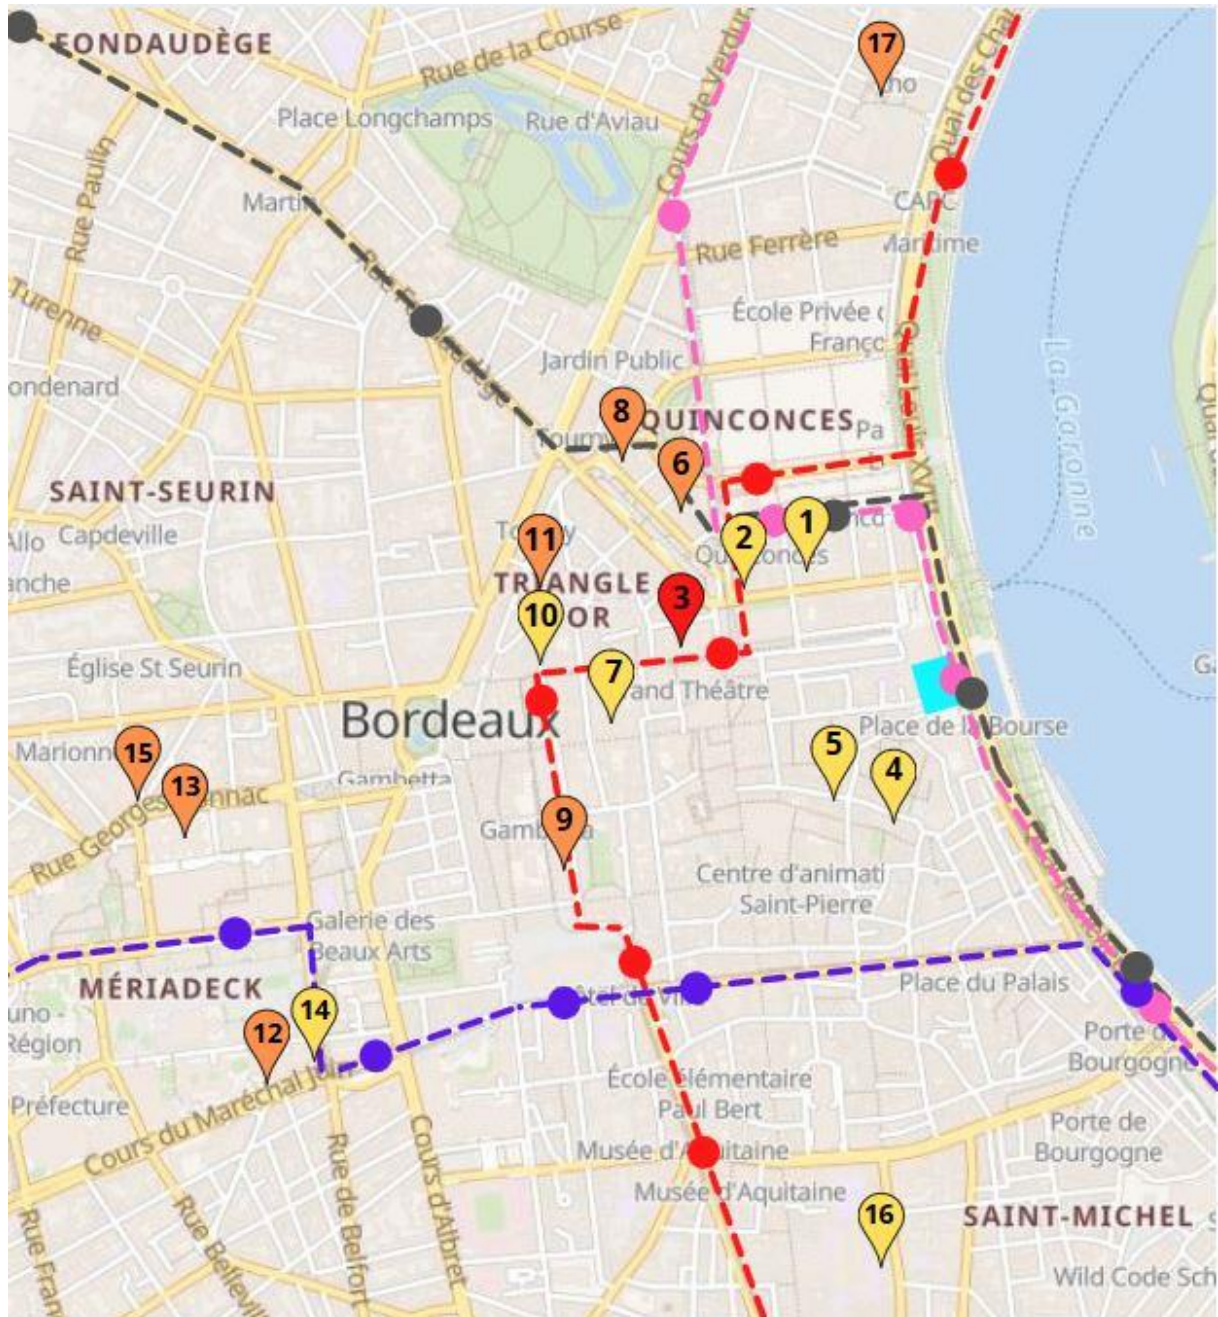

HÔTELS À PROXIMITÉ

Situé au cœur de la ville, l'espace des congrès bénéficie de tous les avantages d'une grande ville. De nombreux hôtels sont situés aux alentours du Palais de la Bourse et offrent un total de 2470 chambres dont 2050 dans des hôtels de 3 à 5 étoiles.